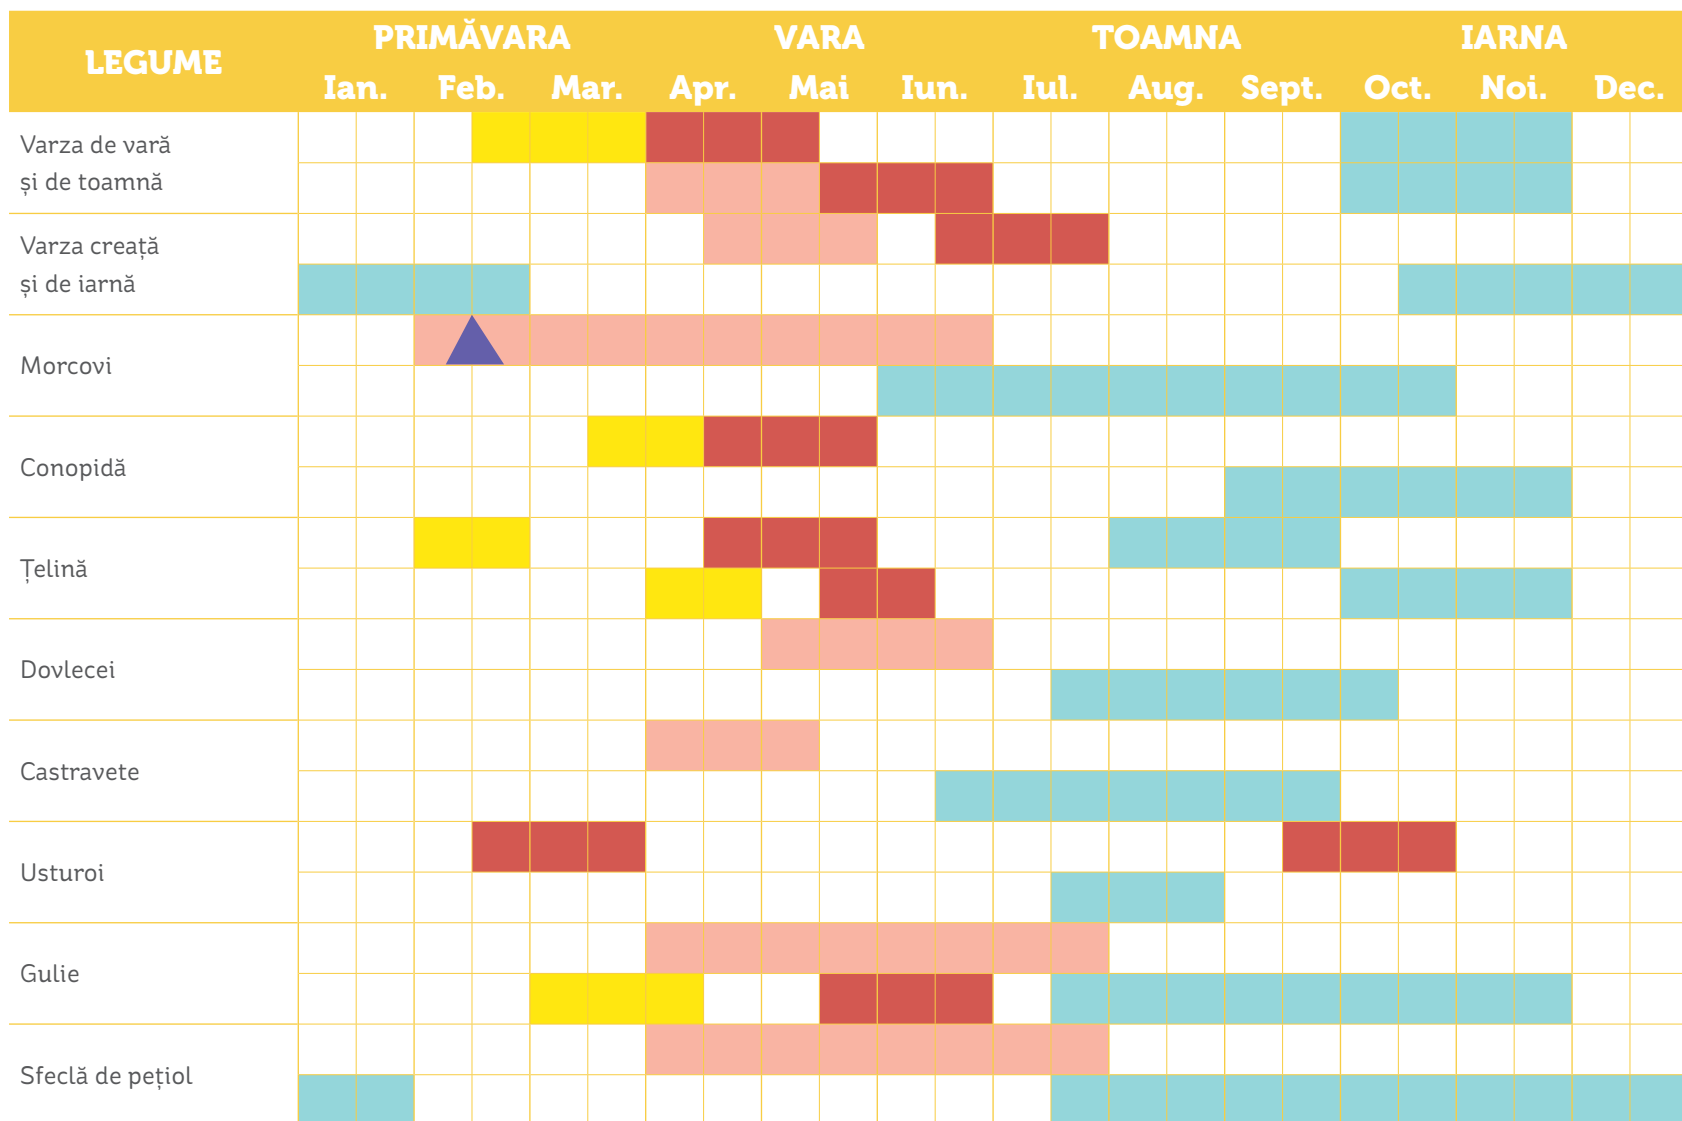

**TABEL 1:**  
**Tabel**  
**însămânțare**

**LEGENDĂ:** ■ Însămânțare interioară ■ Însămânțare exterioară ■ Transplantare ■ Recoltare ▲ Folie protectoare

**LEGENDĂ:** ■ Însămânțare interioară ■ Însămânțare exterioră ■ Transplantare ■ Recoltare ▲ Folie protectoare

FRUCTE	PRIMĂVARA			VARA			TOAMNA			IARNA		
	Ian.	Feb.	Mar.	Apr.	Mai	Iun.	Iul.	Aug.	Sept.	Oct.	Noi.	Dec.
Mar		■	■					■	■	■	■	
Mur		■	■					■	■	■	■	
Coacaz		■	■					■	■	■	■	
Afin		■	■					■	■	■	■	
Agris		■	■				■	■	■		■	■
Struguri		■	■					■	■	■	■	
Pepene verde				■	■	■	■		■	■		
Capsune			■	■	■	■			■	■	■	
Zmeur		■	■					■	■	■	■	
Prun		■	■						■	■	■	

**LEGENDĂ:** ■ Însămânțare interioară ■ Însămânțare exterioară ■ Transplantare ■ Recoltare

PLANTE AROMATICE	PRIMĂVARA			VARA			TOAMNA			IARNA		
	Ian.	Feb.	Mar.	Apr.	Mai	Iun.	Iul.	Aug.	Sept.	Oct.	Noi.	Dec.
Busuoi												
Roiniță												
Hasmațuchi												
Ceapa de tuns												
Coriandru												
Marar												
Fenicul												
Măghiran												
Mint												
Pătrunjel												

**LEGENDĂ:** ■ Însămânțare interioară ■ Însămânțare exterioară ■ Transplantare ■ Recoltare ▲ Folie protectoare

PLANTE AROMATICE	PRIMĂVARA				VARA		TOAMNA			IARNA		
	Ian.	Feb.	Mar.	Apr.	Mai	Iun.	Iul.	Aug.	Sept.	Oct.	Noi.	Dec.
Rozmarin												
Salvie												
Măcriș												
Tarhon												
Cimbru												
Șovârf												