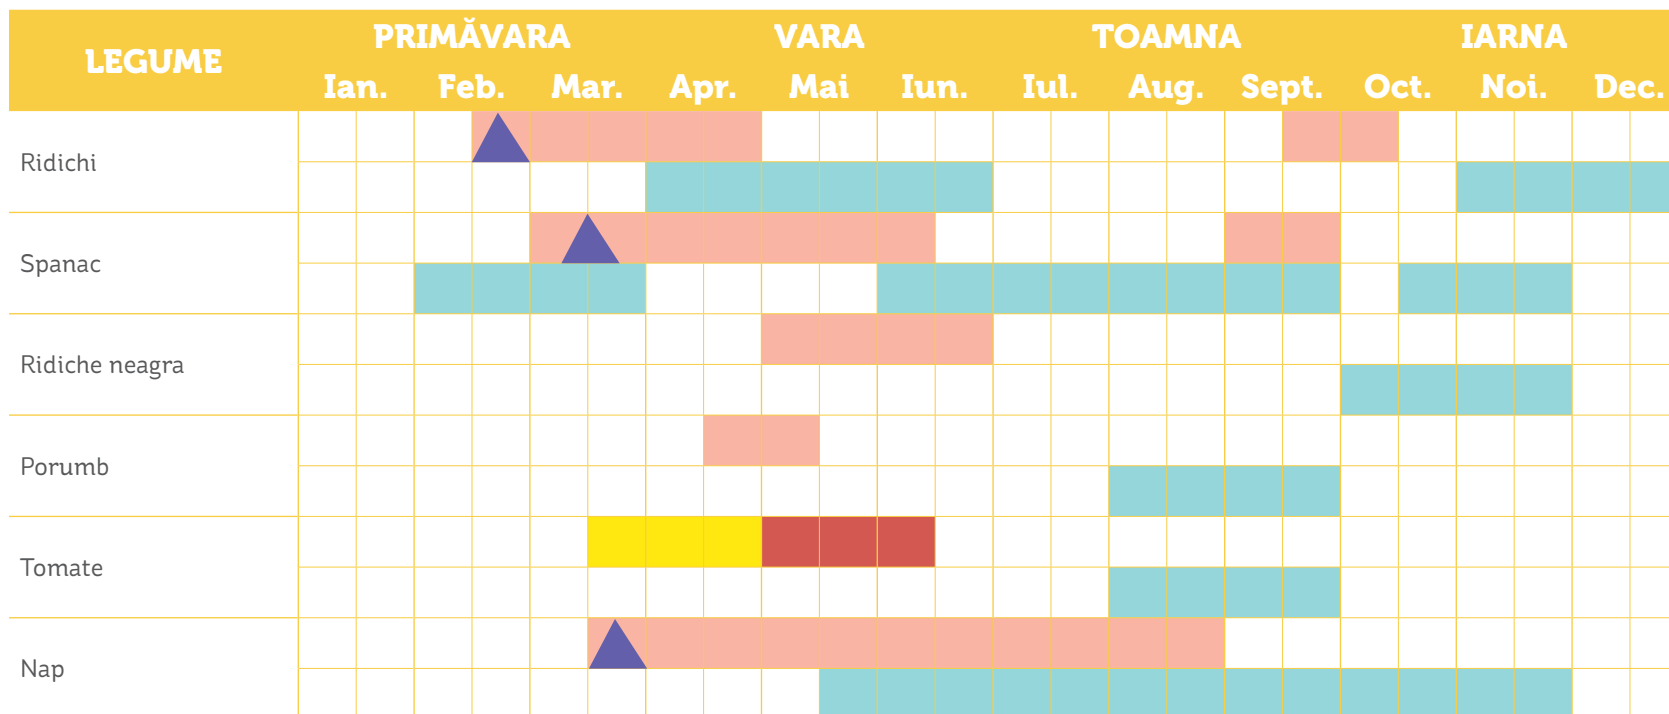

**TABEL 1:**  
**Tabel**  
**însămânțare**

**LEGENDĂ:** ■ Însămânțare interioară ■ Însămânțare exterioară ■ Transplantare ■ Recoltare ▲ Folie protectoare

**LEGENDĂ:** ■ Însămânțare interioară ■ Însămânțare exterioră ■ Transplantare ■ Recoltare ▲ Folie protectoare

FRUCTE	PRIMĂVARA			VARA			TOAMNA			IARNA		
	Ian.	Feb.	Mar.	Apr.	Mai	Iun.	Iul.	Aug.	Sept.	Oct.	Noi.	Dec.
Mar		■	■					■	■	■	■	
Mur		■	■					■	■	■	■	
Coacaz		■	■					■	■	■	■	
Afin		■	■					■	■	■	■	
Agris		■	■				■	■	■		■	■
Struguri		■	■					■	■	■	■	
Pepene verde				■	■	■	■		■	■		
Capsune			■	■	■	■			■	■	■	
Zmeur		■	■					■	■	■	■	
Prun		■	■						■	■	■	

**LEGENDĂ:** ■ Însămânțare interioară ■ Însămânțare exterioară ■ Transplantare ■ Recoltare

PLANTE AROMATICE	PRIMĂVARA			VARA			TOAMNA			IARNA		
	Ian.	Feb.	Mar.	Apr.	Mai	Iun.	Iul.	Aug.	Sept.	Oct.	Noi.	Dec.
Busuoi												
Roiniță												
Hasmațuchi												
Ceapa de tuns												
Coriandru												
Marar												
Fenicul												
Măghiran												
Mint												
Pătrunjel												

**LEGENDĂ:** ■ Însămânțare interioară ■ Însămânțare exterioară ■ Transplantare ■ Recoltare ▲ Folie protectoare

PLANTE AROMATICE	PRIMĂVARA				VARA		TOAMNA			IARNA		
	Ian.	Feb.	Mar.	Apr.	Mai	Iun.	Iul.	Aug.	Sept.	Oct.	Noi.	Dec.
Rozmarin												
Salvie												
Măcriș												
Tarhon												
Cimbru												
Șovârf												