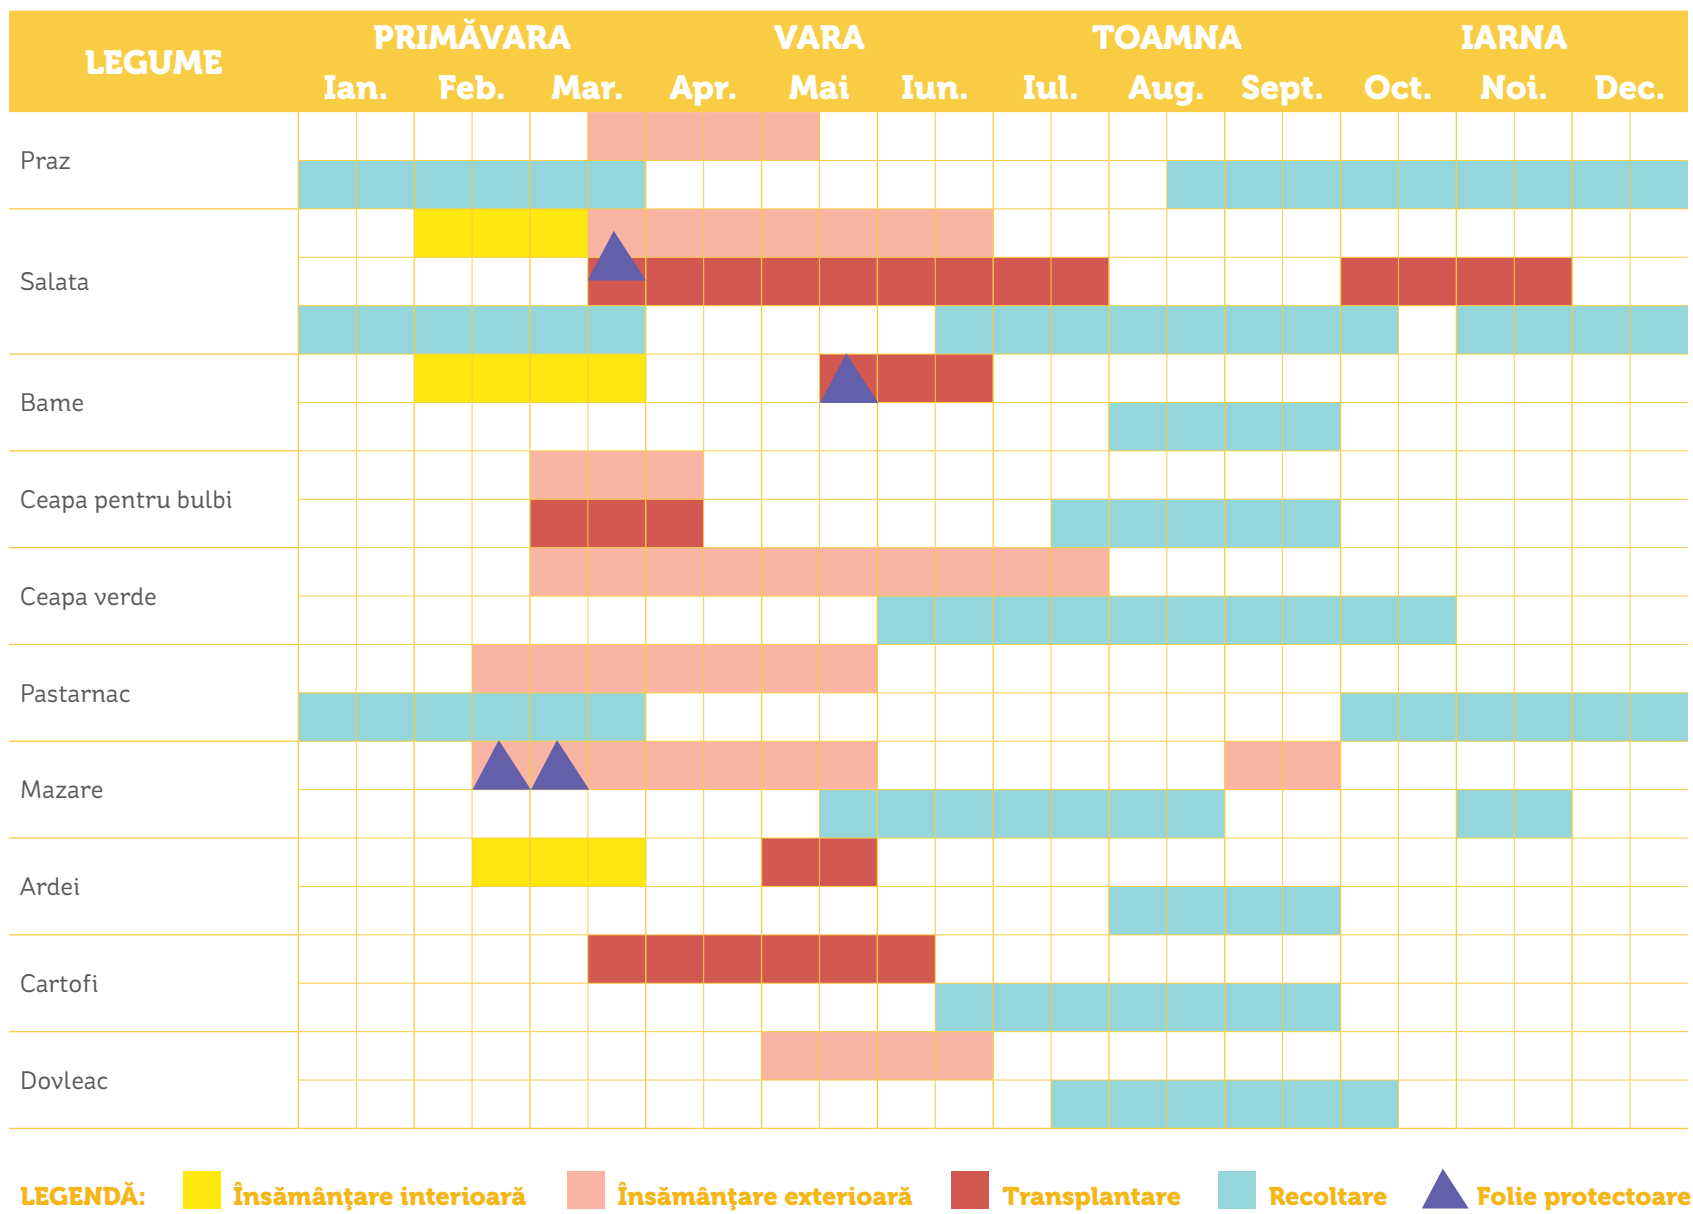

**TABEL 1:**  
**Tabel**  
**însămânțare**

**LEGENDĂ:** ■ Însămânțare interioară ■ Însămânțare exterioară ■ Transplantare ■ Recoltare ▲ Folie protectoare

**LEGENDĂ:** ■ Însămânțare interioară ■ Însămânțare exterioră ■ Transplantare ■ Recoltare ▲ Folie protectoare

FRUCTE	PRIMĂVARA			VARA			TOAMNA			IARNA		
	Ian.	Feb.	Mar.	Apr.	Mai	Iun.	Iul.	Aug.	Sept.	Oct.	Noi.	Dec.
Mar		■	■					■	■	■	■	
Mur		■	■					■	■	■	■	
Coacaz		■	■					■	■	■	■	
Afin		■	■					■	■	■	■	
Agris		■	■				■	■	■		■	■
Struguri		■	■					■	■	■	■	
Pepene verde				■	■	■	■		■	■		
Capsune			■	■	■	■			■	■	■	
Zmeur		■	■					■	■	■	■	
Prun		■	■						■	■	■	

**LEGENDĂ:** ■ Însămânțare interioară ■ Însămânțare exterioară ■ Transplantare ■ Recoltare

PLANTE AROMATICE	PRIMĂVARA			VARA			TOAMNA			IARNA		
	Ian.	Feb.	Mar.	Apr.	Mai	Iun.	Iul.	Aug.	Sept.	Oct.	Noi.	Dec.
Busuoi												
Roiniță												
Hasmațuchi												
Ceapa de tuns												
Coriandru												
Marar												
Fenicul												
Măghiran												
Mint												
Pătrunjel												

**LEGENDĂ:** ■ Însămânțare interioară ■ Însămânțare exterioară ■ Transplantare ■ Recoltare ▲ Folie protectoare