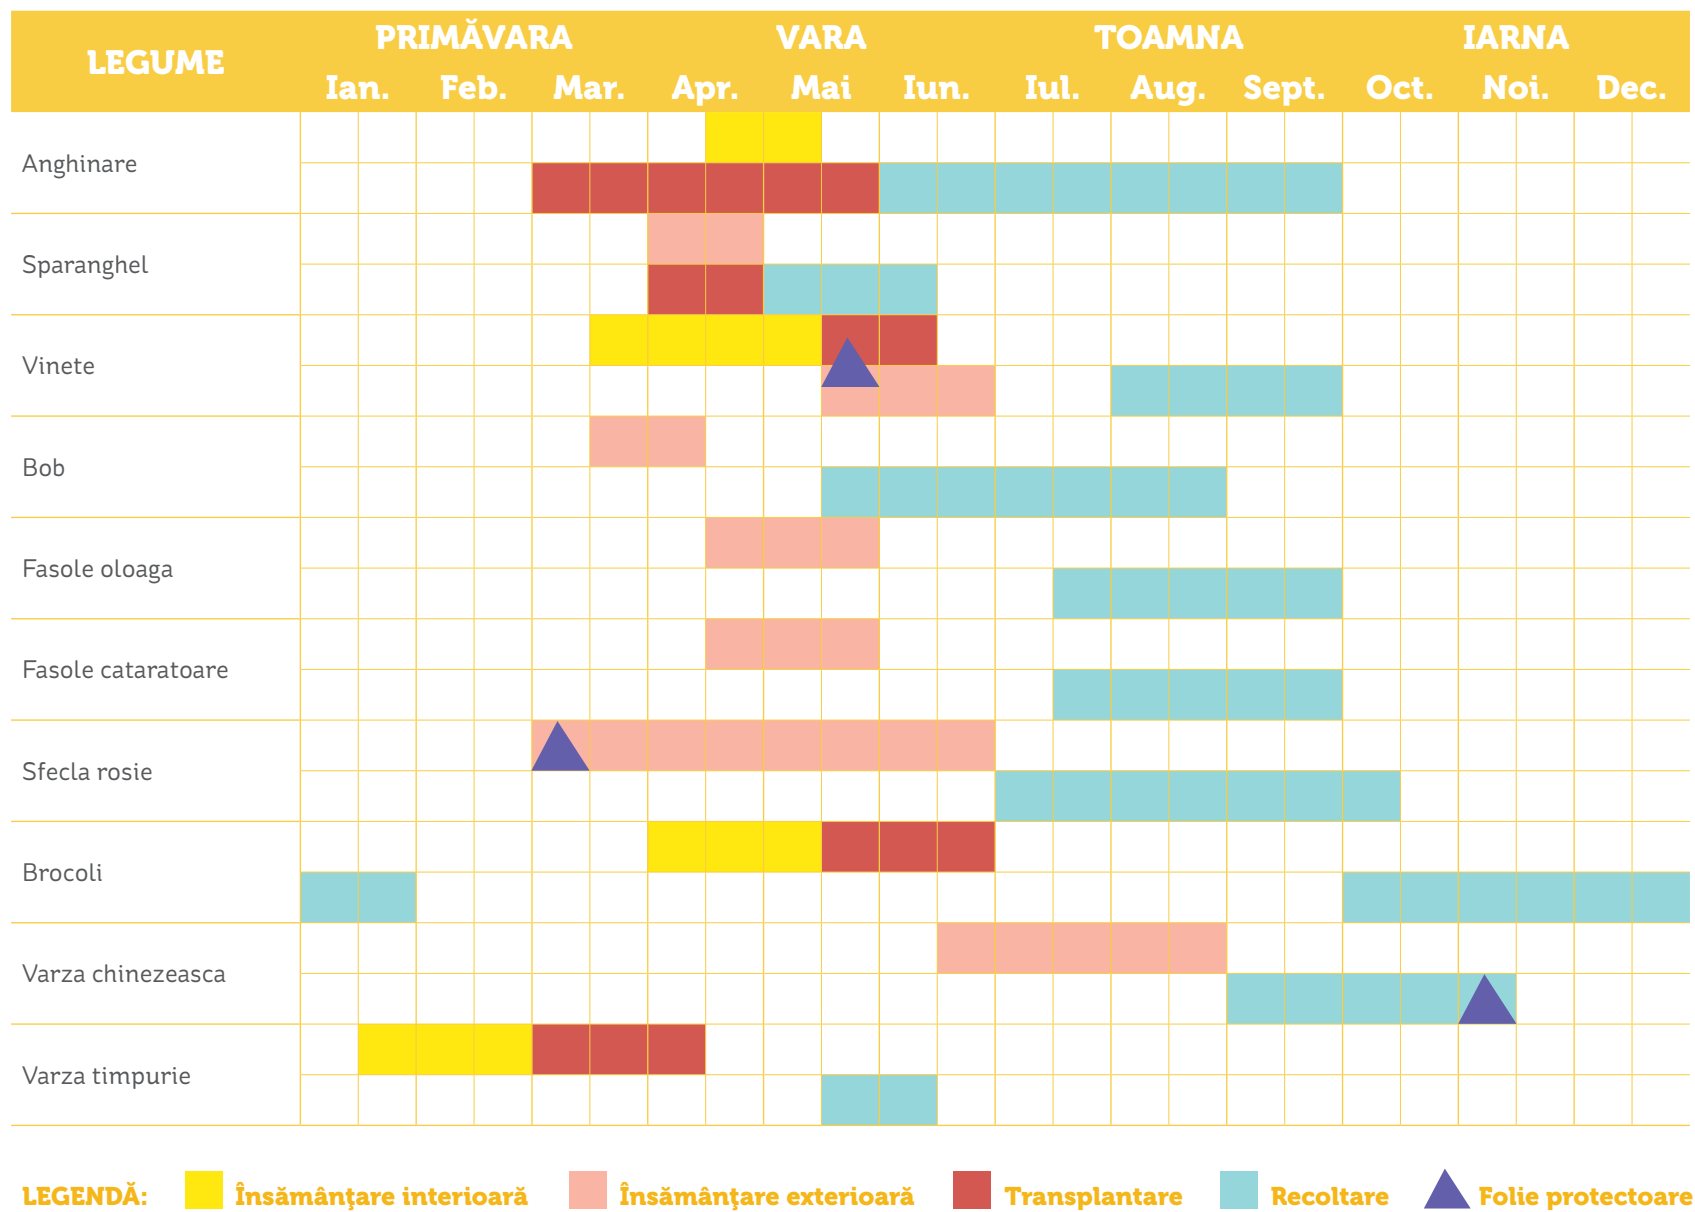

**TABEL 1:**  
**Tabel**  
**însămânțare**

**LEGENDĂ:** ■ Însămânțare interioară ■ Însămânțare exterioară ■ Transplantare ■ Recoltare ▲ Folie protectoare

**LEGENDĂ:** ■ Însămânțare interioară ■ Însămânțare exterioră ■ Transplantare ■ Recoltare ▲ Folie protectoare

FRUCTE	PRIMĂVARA			VARA			TOAMNA			IARNA		
	Ian.	Feb.	Mar.	Apr.	Mai	Iun.	Iul.	Aug.	Sept.	Oct.	Noi.	Dec.
Mar		■	■					■	■	■	■	
Mur		■	■					■	■	■	■	
Coacaz		■	■					■	■	■	■	
Afin		■	■					■	■	■	■	
Agris		■	■				■	■	■		■	■
Struguri		■	■					■	■	■	■	
Pepene verde				■	■	■	■		■	■		
Capsune			■	■	■	■			■	■	■	
Zmeur		■	■					■	■	■	■	
Prun		■	■						■	■	■	

**LEGENDĂ:** ■ Însămânțare interioară ■ Însămânțare exterioară ■ Transplantare ■ Recoltare

PLANTE AROMATICE	PRIMĂVARA			VARA			TOAMNA			IARNA		
	Ian.	Feb.	Mar.	Apr.	Mai	Iun.	Iul.	Aug.	Sept.	Oct.	Noi.	Dec.
Busuoi												
Roiniță												
Hasmațuchi												
Ceapa de tuns												
Coriandru												
Marar												
Fenicul												
Măghiran												
Mint												
Pătrunjel												

**LEGENDĂ:** ■ Însămânțare interioară ■ Însămânțare exterioară ■ Transplantare ■ Recoltare ▲ Folie protectoare

PLANTE AROMATICE	PRIMĂVARA				VARA		TOAMNA			IARNA		
	Ian.	Feb.	Mar.	Apr.	Mai	Iun.	Iul.	Aug.	Sept.	Oct.	Noi.	Dec.
Rozmarin												
Salvie												
Măcriș												
Tarhon												
Cimbru												
Șovârf												